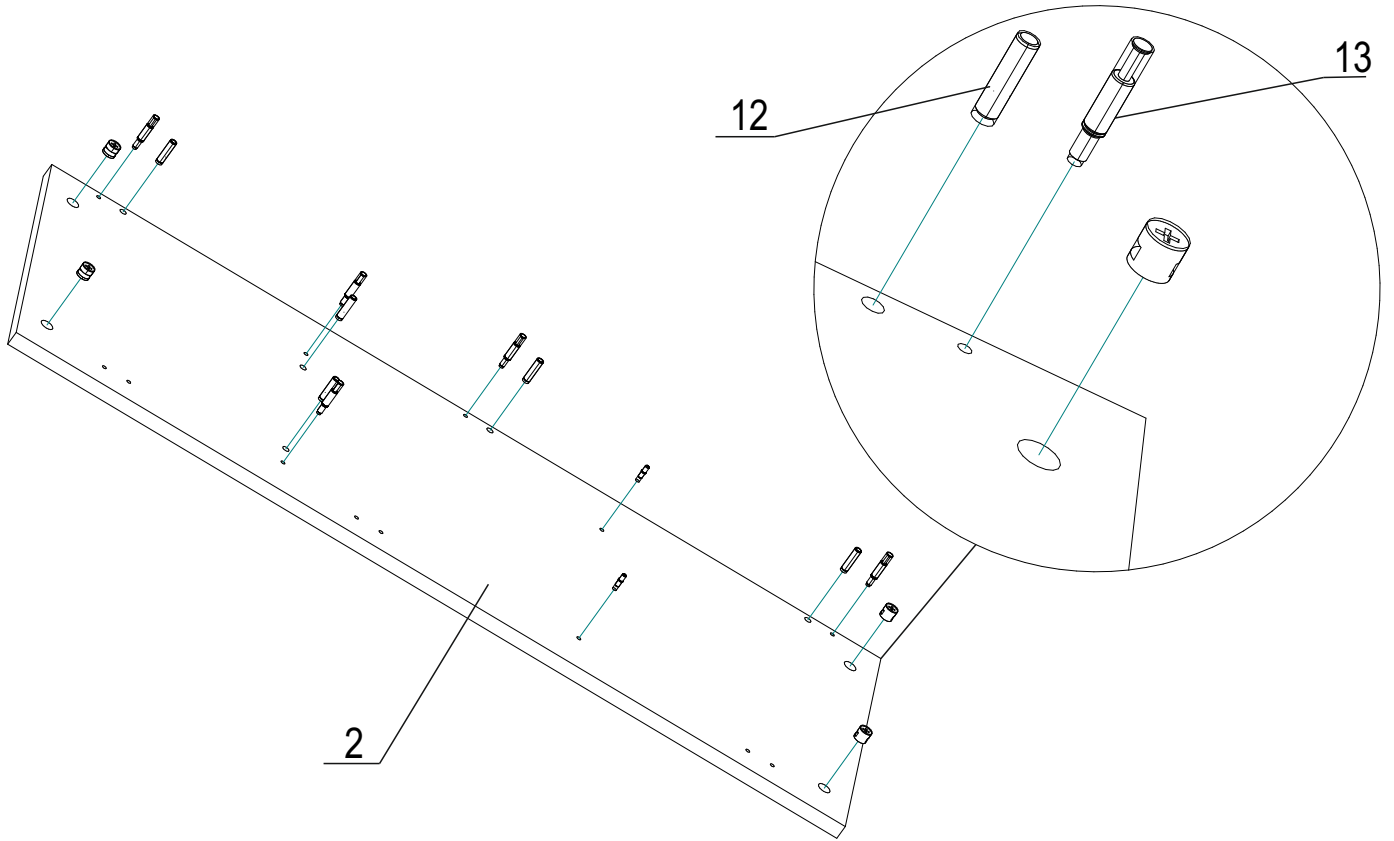

Специфікація на деталі

Поз.	Найменування	Код деталі	Кіл-ть	Готова деталь	
				Довжина	Ширина
1	Стінка задня	SG_SH_011_0Ux1_001	1	1085	760
2	Бік лівий	SG_SH_011_0Ux1_002	1	1085	396
3	Бік правий	SG_SH_011_0Ux1_003	1	1085	396
4	Полка стаціонарна	SG_SH_011_0Ux1_004	1	760	377
5	Полиця	SG_SH_011_0Ux1_005	1	758	375
6	Кришка	SG_SH_011_0Ux1_006	1	800	420
7	Дно	SG_SH_011_0Ux1_007	1	800	420

8

Опора права x2

9

Опора ліва x2

10

Корпус стяжки  
Minifix x30

11

Шуруп 4,5x16  
x16

12

Шканти  
x30

13

Болт стяжки  
Minifix x30

14

Полкотримач x8

1

2

**3**

**4**

**5**

**6**

7

Загальний вид виробу