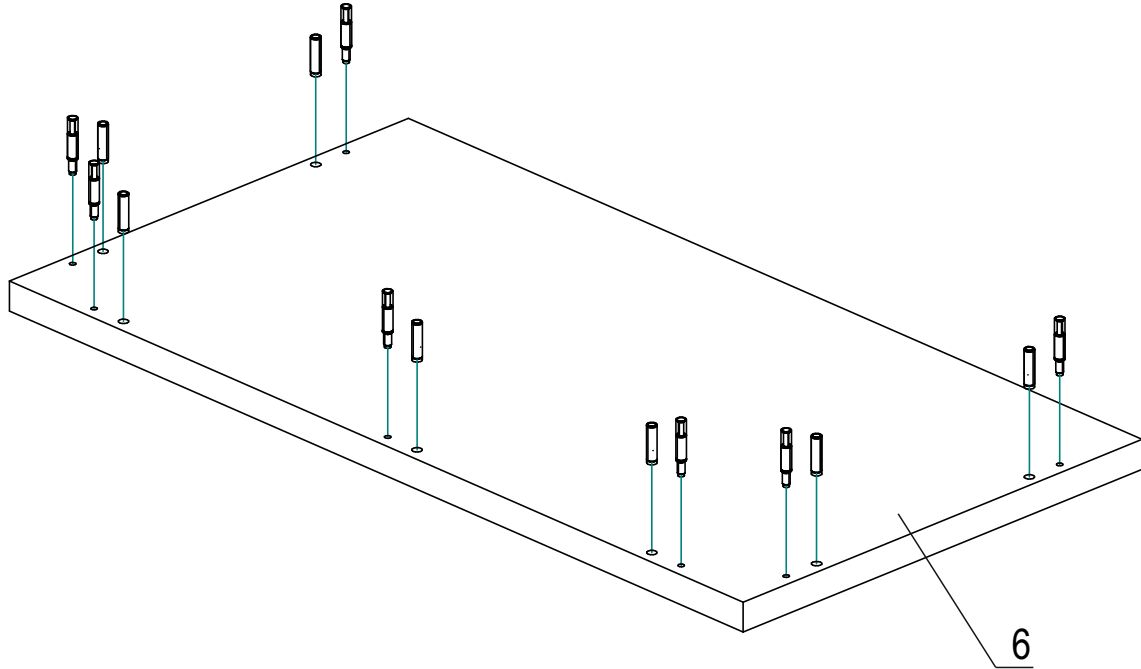

Специфікація на деталі

Поз.	Найменування	Код деталі	Кіл-ть	Готова деталь	
				Довжина	Ширина
1	Стінка задня	SG_SH_011_0Ux1_001	1	1085	760
2	Бік лівий	SG_SH_011_0Ux1_002	1	1085	396
3	Бік правий	SG_SH_011_0Ux1_003	1	1085	396
4	Полка стаціонарна	SG_SH_011_0Ux1_004	1	760	377
5	Полиця	SG_SH_011_0Ux1_005	1	758	375
6	Кришка	SG_SH_011_0Ux1_006	1	800	420
7	Дно	SG_SH_011_0Ux1_007	1	800	420

8

Опора права x2

9

Опора ліва x2

10

Корпус стяжки  
Minifix x30

11

Шуруп 4,5x16  
x16

12

Шканти  
x30

13

Болт стяжки  
Minifix x30

14

Полкотримач x8

1

2

**3**

**4**

**5**

**6**

7

Загальний вид виробу