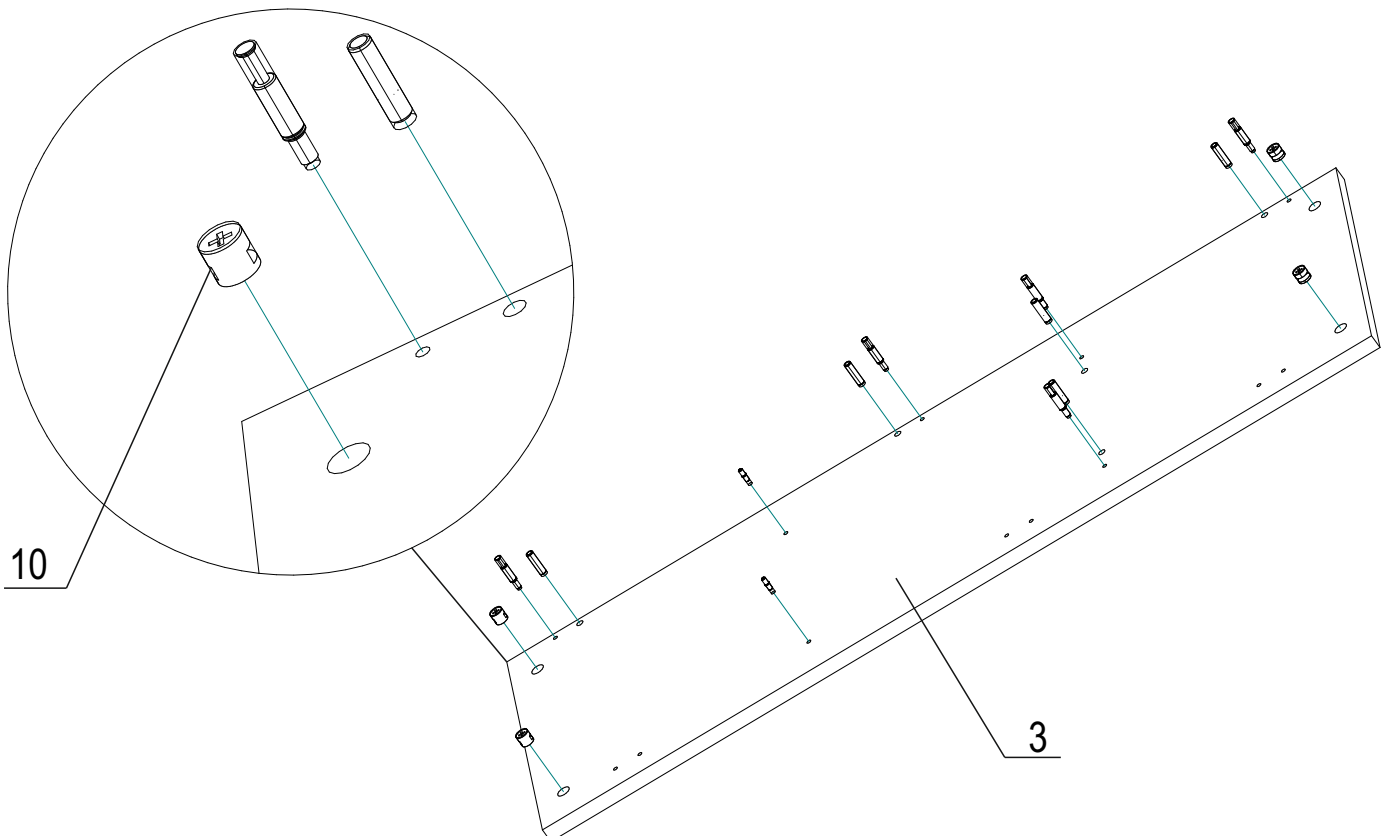

Специфікація на деталі

Поз.	Найменування	Код деталі	Кіл-ть	Готова деталь	
				Довжина	Ширина
1	Стінка задня	SG_SH_011_0Ux1_001	1	1085	760
2	Бік лівий	SG_SH_011_0Ux1_002	1	1085	396
3	Бік правий	SG_SH_011_0Ux1_003	1	1085	396
4	Полка стаціонарна	SG_SH_011_0Ux1_004	1	760	377
5	Полиця	SG_SH_011_0Ux1_005	1	758	375
6	Кришка	SG_SH_011_0Ux1_006	1	800	420
7	Дно	SG_SH_011_0Ux1_007	1	800	420

8

Опора права x2

9

Опора ліва x2

10

Корпус стяжки  
Minifix x30

11

Шуруп 4,5x16  
x16

12

Шканти  
x30

13

Болт стяжки  
Minifix x30

14

Полкотримач x8

1

2

**3**

**4**

**5**

**6**

7

Загальний вид виробу