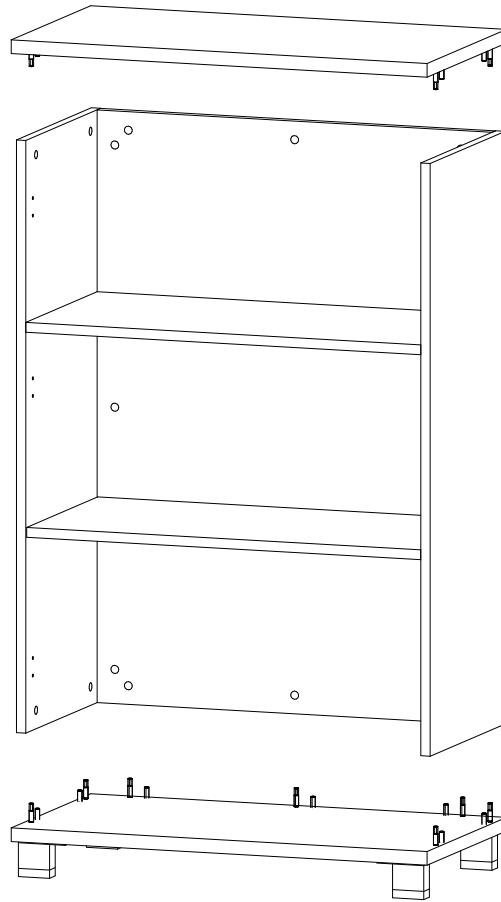

Специфікація на деталі

Поз.	Найменування	Код деталі	Кіл-ть	Готова деталь	
				Довжина	Ширина
1	Стінка задня	SG_SH_011_0Ux1_001	1	1085	760
2	Бік лівий	SG_SH_011_0Ux1_002	1	1085	396
3	Бік правий	SG_SH_011_0Ux1_003	1	1085	396
4	Полка стаціонарна	SG_SH_011_0Ux1_004	1	760	377
5	Полиця	SG_SH_011_0Ux1_005	1	758	375
6	Кришка	SG_SH_011_0Ux1_006	1	800	420
7	Дно	SG_SH_011_0Ux1_007	1	800	420

8

Опора права x2

9

Опора ліва x2

10

Корпус стяжки  
Minifix x30

11

Шуруп 4,5x16  
x16

**3**

**4**

**5**

**6**

7

Загальний вид виробу